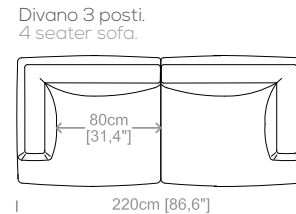

**Molleggio:** cinghie elastiche.

**Piedini:** in plastica, altezza 2cm.

**Rivestimento:** in tessuto, microfibra, ecopelle, parzialmente sfoderabile. Disponibile in vera pelle.

**Dimensioni:** seduta altezza 38cm e profondità 66cm, braccio altezza 70cm e larghezza 30cm.

**Suspensions:** elastic belts.

**Feet:** plastic feet, height 0,8".

**Cover:** in fabric, microfiber, artificial leather, partly removable. Available in real leather.

**Dimensions:** seat height 15,1" and depth 26", armrest height 27,5" and width 11,8".

Le misure sono espresse in centimetri e [pollici].  
All dimensions are in centimeters and [inches].

Le illustrazioni hanno valore indicativo. Aurora S.r.l. si riserva il diritto di apportare eventuali modifiche per migliorare i propri prodotti.  
The illustrations are indicative. Aurora S.r.l. reserves the right to make any changes to improve their products.