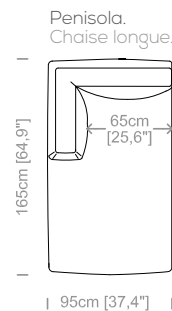

**Molleggio:** cinghie elastiche.

**Piedini:** in plastica, altezza 2cm.

**Rivestimento:** in tessuto, microfibra, ecopelle, parzialmente sfoderabile. Disponibile in vera pelle.

**Dimensioni:** seduta altezza 38cm e profondità 66cm, braccio altezza 70cm e larghezza 30cm.

**Suspensions:** elastic belts.

**Feet:** plastic feet, height 0,8".

**Cover:** in fabric, microfiber, artificial leather, partly removable. Available in real leather.

**Dimensions:** seat height 15,1" and depth 26", armrest height 27,5" and width 11,8".

Le misure sono espresse in centimetri e [pollici].  
All dimensions are in centimeters and [inches].

Le illustrazioni hanno valore indicativo. Aurora S.r.l. si riserva il diritto di apportare eventuali modifiche per migliorare i propri prodotti.  
The illustrations are indicative. Aurora S.r.l. reserves the right to make any changes to improve their products.