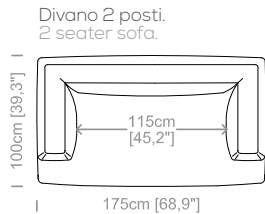

**Molleggio:** cinghie elastiche.

**Piedini:** in plastica, altezza 2cm.

**Rivestimento:** in tessuto, microfibra, ecopelle, parzialmente sfoderabile. Disponibile in vera pelle.

**Dimensioni:** seduta altezza 38cm e profondità 66cm, braccio altezza 70cm e larghezza 30cm.

**Suspensions:** elastic belts.

**Feet:** plastic feet, height 0,8".

**Cover:** in fabric, microfiber, artificial leather, partly removable. Available in real leather.

**Dimensions:** seat height 15,1" and depth 26", armrest height 27,5" and width 11,8".

Le misure sono espresse in centimetri e [pollici].  
All dimensions are in centimeters and [inches].

Le illustrazioni hanno valore indicativo. Aurora S.r.l. si riserva il diritto di apportare eventuali modifiche per migliorare i propri prodotti.  
The illustrations are indicative. Aurora S.r.l. reserves the right to make any changes to improve their products.