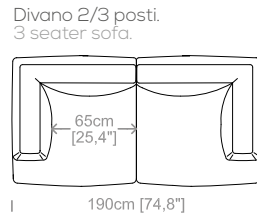

**Molleggio:** cinghie elastiche.

**Piedini:** in plastica, altezza 2cm.

**Rivestimento:** in tessuto, microfibra, ecopelle, parzialmente sfoderabile. Disponibile in vera pelle.

**Dimensioni:** seduta altezza 38cm e profondità 66cm, braccio altezza 70cm e larghezza 30cm.

**Suspensions:** elastic belts.

**Feet:** plastic feet, height 0,8".

**Cover:** in fabric, microfiber, artificial leather, partly removable. Available in real leather.

**Dimensions:** seat height 15,1" and depth 26", armrest height 27,5" and width 11,8".

Le misure sono espresse in centimetri e [pollici].  
All dimensions are in centimeters and [inches].

Le illustrazioni hanno valore indicativo. Aurora S.r.l. si riserva il diritto di apportare eventuali modifiche per migliorare i propri prodotti.  
The illustrations are indicative. Aurora S.r.l. reserves the right to make any changes to improve their products.