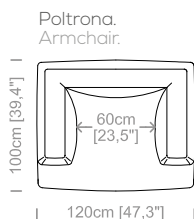

**Molleggio:** cinghie elastiche.

**Piedini:** in plastica, altezza 2cm.

**Rivestimento:** in tessuto, microfibra, ecopelle, parzialmente sfoderabile. Disponibile in vera pelle.

**Dimensioni:** seduta altezza 38cm e profondità 66cm, braccio altezza 70cm e larghezza 30cm.

**Suspensions:** elastic belts.

**Feet:** plastic feet, height 0,8".

**Cover:** in fabric, microfiber, artificial leather, partly removable. Available in real leather.

**Dimensions:** seat height 15,1" and depth 26", armrest height 27,5" and width 11,8".

Le misure sono espresse in centimetri e [pollici].  
All dimensions are in centimeters and [inches].

Le illustrazioni hanno valore indicativo. Aurora S.r.l. si riserva il diritto di apportare eventuali modifiche per migliorare i propri prodotti.  
The illustrations are indicative. Aurora S.r.l. reserves the right to make any changes to improve their products.