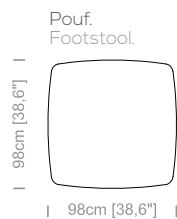

**Molleggio:** cinghie elastiche.

**Piedini:** in plastica, altezza 2cm.

**Rivestimento:** in tessuto, microfibra, ecopelle, parzialmente sfoderabile. Disponibile in vera pelle.

**Dimensioni:** seduta altezza 38cm e profondità 66cm, braccio altezza 70cm e larghezza 30cm.

**Suspensions:** elastic belts.

**Feet:** plastic feet, height 0,8".

**Cover:** in fabric, microfiber, artificial leather, partly removable. Available in real leather.

**Dimensions:** seat height 15,1" and depth 26", armrest height 27,5" and width 11,8".

Le misure sono espresse in centimetri e [pollici].  
All dimensions are in centimeters and [inches].

Le illustrazioni hanno valore indicativo. Aurora S.r.l. si riserva il diritto di apportare eventuali modifiche per migliorare i propri prodotti.  
The illustrations are indicative. Aurora S.r.l. reserves the right to make any changes to improve their products.