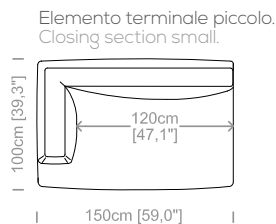

**Molleggio:** cinghie elastiche.

**Piedini:** in plastica, altezza 2cm.

**Rivestimento:** in tessuto, microfibra, ecopelle, parzialmente sfoderabile. Disponibile in vera pelle.

**Dimensioni:** seduta altezza 38cm e profondità 66cm, braccio altezza 70cm e larghezza 30cm.

**Suspensions:** elastic belts.

**Feet:** plastic feet, height 0,8".

**Cover:** in fabric, microfiber, artificial leather, partly removable. Available in real leather.

**Dimensions:** seat height 15,1" and depth 26", armrest height 27,5" and width 11,8".

Le misure sono espresse in centimetri e [pollici].  
All dimensions are in centimeters and [inches].

Le illustrazioni hanno valore indicativo. Aurora S.r.l. si riserva il diritto di apportare eventuali modifiche per migliorare i propri prodotti.  
The illustrations are indicative. Aurora S.r.l. reserves the right to make any changes to improve their products.