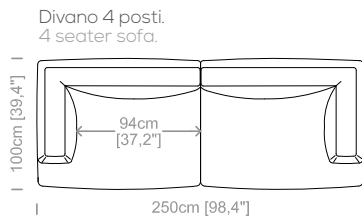

**Molleggio:** cinghie elastiche.

**Piedini:** in plastica, altezza 2cm.

**Rivestimento:** in tessuto, microfibra, ecopelle, parzialmente sfoderabile. Disponibile in vera pelle.

**Dimensioni:** seduta altezza 38cm e profondità 66cm, braccio altezza 70cm e larghezza 30cm.

**Suspensions:** elastic belts.

**Feet:** plastic feet, height 0,8".

**Cover:** in fabric, microfiber, artificial leather, partly removable. Available in real leather.

**Dimensions:** seat height 15,1" and depth 26", armrest height 27,5" and width 11,8".

Le misure sono espresse in centimetri e [pollici].  
All dimensions are in centimeters and [inches].

Le illustrazioni hanno valore indicativo. Aurora S.r.l. si riserva il diritto di apportare eventuali modifiche per migliorare i propri prodotti.  
The illustrations are indicative. Aurora S.r.l. reserves the right to make any changes to improve their products.