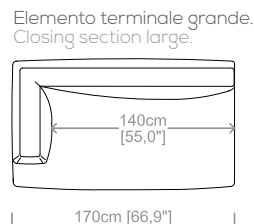

**Molleggio:** cinghie elastiche.

**Piedini:** in plastica, altezza 2cm.

**Rivestimento:** in tessuto, microfibra, ecopelle, parzialmente sfoderabile. Disponibile in vera pelle.

**Dimensioni:** seduta altezza 38cm e profondità 66cm, braccio altezza 70cm e larghezza 30cm.

**Suspensions:** elastic belts.

**Feet:** plastic feet, height 0,8".

**Cover:** in fabric, microfiber, artificial leather, partly removable. Available in real leather.

**Dimensions:** seat height 15,1" and depth 26", armrest height 27,5" and width 11,8".

Le misure sono espresse in centimetri e [pollici].  
All dimensions are in centimeters and [inches].

Le illustrazioni hanno valore indicativo. Aurora S.r.l. si riserva il diritto di apportare eventuali modifiche per migliorare i propri prodotti.  
The illustrations are indicative. Aurora S.r.l. reserves the right to make any changes to improve their products.