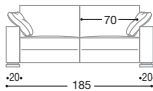

Poltrona

Divano 165

Divano 185

Divano 205

Divano 226

Divano maxi 256

Pouf

Il bracciolo da 15 cm può essere applicato a tutti i divani.  
 Die geraden Armlehnen sind auch 15 cm breit lieferbar  
 The straight armrests are also available in 15 cm