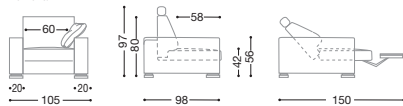

Poltrona

Divano 165

Divano 185

Divano 205

Divano 226

Divano maxi 256

Pouf

Il bracciolo da 15 cm può essere applicato a tutti i divani.  
 Die geraden Armlehnen sind auch 15 cm breit lieferbar  
 The straight armrests are also available in 15 cm