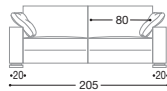

Poltrona

Divano 165

Divano 185

Divano 205

Divano 226

Divano maxi 256

Pouf

Il bracciolo da 15 cm può essere applicato a tutti i divani.  
 Die geraden Armlehnen sind auch 15 cm breit lieferbar  
 The straight armrests are also available in 15 cm