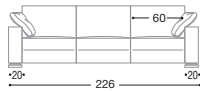

Poltrona

Divano 165

Divano 185

Divano 205

Divano 226

Divano maxi 256

Pouf

Il bracciolo da 15 cm può essere applicato a tutti i divani.  
 Die geraden Armlehnen sind auch 15 cm breit lieferbar  
 The straight armrests are also available in 15 cm