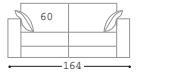

tipo 1 > typ 1

Poltrona

Divano

Chaise longue con contenitore

Chaise longue fissa

tipo 2 > typ 2

Poltrona

Divano

Chaise longue con contenitore

Chaise longue fissa

tipo 3 > typ 3

Poltrona

Divano

Chaise longue con contenitore

Chaise longue fissa

tipo 4 > typ 4

Poltrona

Divano

Chaise longue con contenitore

Chaise longue fissa

madison

design: Studio Archimeta

Imbottitura:

Schienali e sedute: poliuretano
Materasso a molle cm 15 h