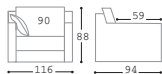

tipo 1 > typ 1

Poltrona

Divano

Chaise longue con contenitore

Chaise longue fissa

tipo 2 > typ 2

Poltrona

Divano

Chaise longue con contenitore

Chaise longue fissa

tipo 3 > typ 3

Poltrona

Divano

Chaise longue con contenitore

Chaise longue fissa

tipo 4 > typ 4

Poltrona

Divano

Chaise longue con contenitore

Chaise longue fissa

madison

design: Studio Archimeta

Imbottitura:

Schienali e sedute: poliuretano
Materasso a molle cm 15 h