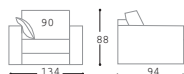

tipo 1 > typ 1

Poltrona

Divano

Chaise longue con contenitore

Chaise longue fissa

tipo 2 > typ 2

Poltrona

Divano

Chaise longue con contenitore

Chaise longue fissa

tipo 3 > typ 3

Poltrona

Divano

Chaise longue con contenitore

Chaise longue fissa

tipo 4 > typ 4

Poltrona

Divano

Chaise longue con contenitore

Chaise longue fissa

madison

design: Studio Archimeta

Imbottitura:

Schienali e sedute: poliuretano
Materasso a molle cm 15 h