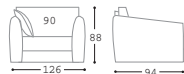

tipo 1 > typ 1

Poltrona

Divano

Chaise longue con contenitore

Chaise longue fissa

tipo 2 > typ 2

Poltrona

Divano

Chaise longue con contenitore

Chaise longue fissa

tipo 3 > typ 3

Poltrona

Divano

Chaise longue con contenitore

Chaise longue fissa

tipo 4 > typ 4

Poltrona

Divano

Chaise longue con contenitore

Chaise longue fissa

madison

design: Studio Archimeta

Imbottitura:

Schienali e sedute: poliuretano
Materasso a molle cm 15 h