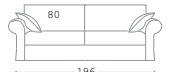

tipo 1 > typ 1

Poltrona

Divano

Chaise longue con contenitore

Chaise longue fissa

tipo 2 > typ 2

Poltrona

Divano

Chaise longue con contenitore

Chaise longue fissa

tipo 3 > typ 3

Poltrona

Divano

Chaise longue con contenitore

Chaise longue fissa

tipo 4 > typ 4

Poltrona

Divano

Chaise longue con contenitore

Chaise longue fissa

madison

design: Studio Archimeta

Imbottitura:

Schienali e sedute: poliuretano
Materasso a molle cm 15 h