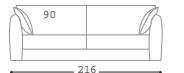

tipo 1 > typ 1

Poltrona

Divano

Chaise longue con contenitore

Chaise longue fissa

tipo 2 > typ 2

Poltrona

Divano

Chaise longue con contenitore

Chaise longue fissa

tipo 3 > typ 3

Poltrona

Divano

Chaise longue con contenitore

Chaise longue fissa

tipo 4 > typ 4

Poltrona

Divano

Chaise longue con contenitore

Chaise longue fissa

madison

design: Studio Archimeta

Imbottitura:

Schienali e sedute: poliuretano
Materasso a molle cm 15 h

Polsterung:

Rücken und Sitzkissen: Polyurethan
Federkernmatratze cm 15 H

Padding:

Backrest and seat cushions: polyurethane
Innerspring mattress cm 15 h