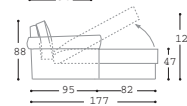

Chaise longue con contenitore

Chaise longue fissa

tipo 3 > typ 3

Poltrona

Divano

Chaise longue con contenitore

Chaise longue fissa

tipo 4 > typ 4

Poltrona

Divano

Chaise longue con contenitore

Chaise longue fissa

madison

design: Studio Archimeta

Imbottitura:

Schienali e sedute: poliuretano
Materasso a molle cm 15 h