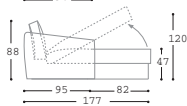

tipo 1 > typ 1

Poltrona

Divano

Chaise longue con contenitore

Chaise longue fissa

tipo 2 > typ 2

Poltrona

Divano

Chaise longue con contenitore

Chaise longue fissa

tipo 3 > typ 3

Poltrona

Divano

Chaise longue con contenitore

Chaise longue fissa

tipo 4 > typ 4

Poltrona

Divano

Chaise longue con contenitore

Chaise longue fissa

madison

design: Studio Archimeta

Imbottitura:

Schienali e sedute: poliuretano
Materasso a molle cm 15 h