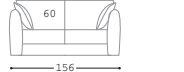

tipo 1 > typ 1

Poltrona

Divano

Chaise longue con contenitore

Chaise longue fissa

tipo 2 > typ 2

Poltrona

Divano

Chaise longue con contenitore

Chaise longue fissa

tipo 3 > typ 3

Poltrona

Divano

Chaise longue con contenitore

Chaise longue fissa

tipo 4 > typ 4

Poltrona

Divano

Chaise longue con contenitore

Chaise longue fissa

madison

design: Studio Archimeta

Imbottitura:

Schienali e sedute: poliuretano
Materasso a molle cm 15 h