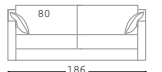

tipo 1 > typ 1

Poltrona

Divano

Chaise longue con contenitore

Chaise longue fissa

tipo 2 > typ 2

Poltrona

Divano

Chaise longue con contenitore

Chaise longue fissa

tipo 3 > typ 3

Poltrona

Divano

Chaise longue con contenitore

Chaise longue fissa

tipo 4 > typ 4

Poltrona

Divano

Chaise longue con contenitore

Chaise longue fissa

madison

design: Studio Archimeta

Imbottitura:

Schienali e sedute: poliuretano
Materasso a molle cm 15 h