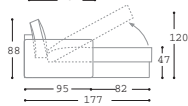

Chaise longue con contenitore

Chaise longue fissa

tipo 3 > typ 3

Poltrona

Divano

Chaise longue con contenitore

Chaise longue fissa

tipo 4 > typ 4

Poltrona

Divano

Chaise longue con contenitore

Chaise longue fissa

madison

design: Studio Archimeta

Imbottitura:

Schienali e sedute: poliuretano
Materasso a molle cm 15 h