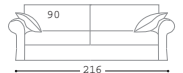

tipo 1 > typ 1

Poltrona

Divano

Chaise longue con contenitore

Chaise longue fissa

tipo 2 > typ 2

Poltrona

Divano

Chaise longue con contenitore

Chaise longue fissa

tipo 3 > typ 3

Poltrona

Divano

Chaise longue con contenitore

Chaise longue fissa

tipo 4 > typ 4

Poltrona

Divano

Chaise longue con contenitore

Chaise longue fissa

madison

design: Studio Archimeta

Imbottitura:

Schienali e sedute: poliuretano
Materasso a molle cm 15 h

Polsterung:

Rücken und Sitzkissen: Polyurethan
Federkernmatratze cm 15 H

Padding:

Backrest and seat cushions: polyurethane
Innerspring mattress cm 15 h