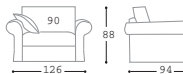

tipo 1 > typ 1

Poltrona

Divano

Chaise longue con contenitore

Chaise longue fissa

tipo 2 > typ 2

Poltrona

Divano

Chaise longue con contenitore

Chaise longue fissa

tipo 3 > typ 3

Poltrona

Divano

Chaise longue con contenitore

Chaise longue fissa

tipo 4 > typ 4

Poltrona

Divano

Chaise longue con contenitore

Chaise longue fissa

madison

design: Studio Archimeta

Imbottitura:

Schienali e sedute: poliuretano
Materasso a molle cm 15 h

Polsterung:

Rücken und Sitzkissen: Polyurethan
Federkernmatratze cm 15 H

Padding:

Backrest and seat cushions: polyurethane
Innerspring mattress cm 15 h