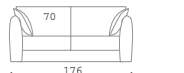

tipo 1 > typ 1

Poltrona

Divano

Chaise longue con contenitore

Chaise longue fissa

tipo 2 > typ 2

Poltrona

Divano

Chaise longue con contenitore

Chaise longue fissa

tipo 3 > typ 3

Poltrona

Divano

Chaise longue con contenitore

Chaise longue fissa

tipo 4 > typ 4

Poltrona

Divano

Chaise longue con contenitore

Chaise longue fissa

madison

design: Studio Archimeta

Imbottitura:

Schienali e sedute: poliuretano
Materasso a molle cm 15 h