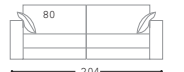

tipo 1 > typ 1

Poltrona

Divano

Chaise longue con contenitore

Chaise longue fissa

tipo 2 > typ 2

Poltrona

Divano

Chaise longue con contenitore

Chaise longue fissa

tipo 3 > typ 3

Poltrona

Divano

Chaise longue con contenitore

Chaise longue fissa

tipo 4 > typ 4

Poltrona

Divano

Chaise longue con contenitore

Chaise longue fissa

madison

design: Studio Archimeta

Imbottitura:

Schienali e sedute: poliuretano
Materasso a molle cm 15 h