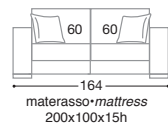

Disponibile anche nella versione fissa > Available also without bed

Poltrona > Armchair

Divano > Sofa

dieci

design: Studio Archimeta

Terminale DX-SX > Armrest unit

Panca contenitore > Bench with box

Profondità divano con rete aperta cm. 217 > Maximum depth with opened mattress cm 217