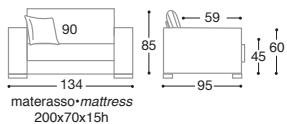

Disponibile anche nella versione fissa > Available also without bed

Poltrona > Armchair

Divano > Sofa

dieci

design: Studio Archimeta

Terminale DX-SX > Armrest unit

Panca contenitore > Bench with box

Profondità divano con rete aperta cm. 217 > Maximum depth with opened mattress cm 217