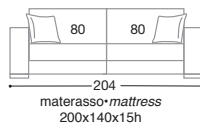

Disponibile anche nella versione fissa > Available also without bed

Poltrona > Armchair

Divano > Sofa

dieci

design: Studio Archimeta

Terminale DX-SX > Armrest unit

Panca contenitore > Bench with box

Profondità divano con rete aperta cm. 217 > Maximum depth with opened mattress cm 217