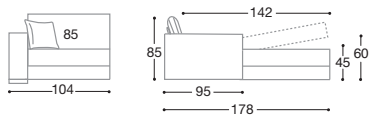

Disponibile anche nella versione fissa > Available also without bed

Poltrona > Armchair

Divano > Sofa

dieci

design: Studio Archimeta

Terminale DX-SX > Armrest unit

Panca contenitore > Bench with box

Profondità divano con rete aperta cm. 217 > Maximum depth with opened mattress cm 217