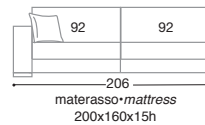

Disponibile anche nella versione fissa > Available also without bed

Poltrona > Armchair

Divano > Sofa

dieci

design: Studio Archimeta

Terminale DX-SX > Armrest unit

Panca contenitore > Bench with box

Profondità divano con rete aperta cm. 217 > Maximum depth with opened mattress cm 217