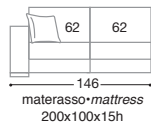

Disponibile anche nella versione fissa > Available also without bed

Poltrona > Armchair

Divano > Sofa

dieci

design: Studio Archimeta

Terminale DX-SX > Armrest unit

Panca contenitore > Bench with box

Profondità divano con rete aperta cm. 217 > Maximum depth with opened mattress cm 217