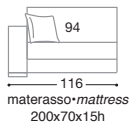

Disponibile anche nella versione fissa > Available also without bed

Poltrona > Armchair

Divano > Sofa

dieci

design: Studio Archimeta

Terminale DX-SX > Armrest unit

Panca contenitore > Bench with box

Profondità divano con rete aperta cm. 217 > Maximum depth with opened mattress cm 217