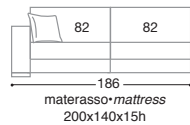

Disponibile anche nella versione fissa > Available also without bed

Poltrona > Armchair

Divano > Sofa

dieci

design: Studio Archimeta

Terminale DX-SX > Armrest unit

Panca contenitore > Bench with box

Profondità divano con rete aperta cm. 217 > Maximum depth with opened mattress cm 217