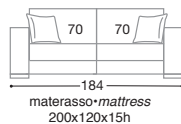

Disponibile anche nella versione fissa > Available also without bed

Poltrona > Armchair

Divano > Sofa

dieci

design: Studio Archimeta

Terminale DX-SX > Armrest unit

Panca contenitore > Bench with box

Profondità divano con rete aperta cm. 217 > Maximum depth with opened mattress cm 217