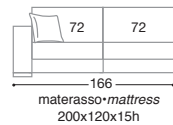

Disponibile anche nella versione fissa > Available also without bed

Poltrona > Armchair

Divano > Sofa

dieci

design: Studio Archimeta

Terminale DX-SX > Armrest unit

Panca contenitore > Bench with box

Profondità divano con rete aperta cm. 217 > Maximum depth with opened mattress cm 217