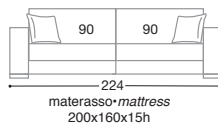

Disponibile anche nella versione fissa > Available also without bed

Poltrona > Armchair

Divano > Sofa

dieci

design: Studio Archimeta

Terminale DX-SX > Armrest unit

Panca contenitore > Bench with box

Profondità divano con rete aperta cm. 217 > Maximum depth with opened mattress cm 217