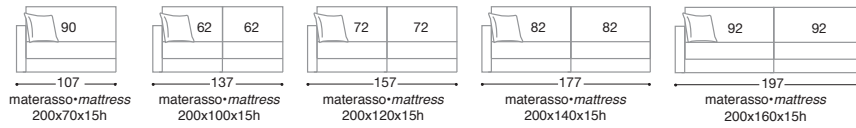

Disponibile anche nella versione fissa > Available also without bed

Poltrona > Armchair

Divano > Sofa

Terminale DX-SX > Armrest unit

Panca contenitore > Bench with box

Vano contenitore > Box dimensions 162x73x18 cm

Profondità divano con rete aperta cm. 217 > Maximum depth with opened mattress cm 217

sette

design: Studio Archimeta