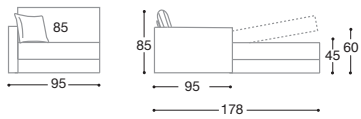

Disponibile anche nella versione fissa > Available also without bed

Poltrona > Armchair

Divano > Sofa

Terminale DX-SX > Armrest unit

Panca contenitore > Bench with box

Vano contenitore > Box dimensions 162x73x18 cm

Profondità divano con rete aperta cm. 217 > Maximum depth with opened mattress cm 217

sette

design: Studio Archimeta