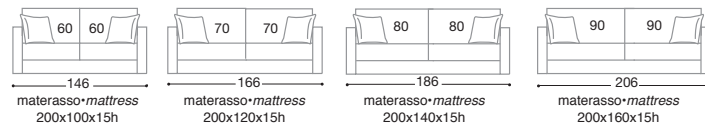

Disponibile anche nella versione fissa > Available also without bed

Poltrona > Armchair

Divano > Sofa

Terminale DX-SX > Armrest unit

Panca contenitore > Bench with box

Vano contenitore > Box dimensions 162x73x18 cm

Profondità divano con rete aperta cm. 217 > Maximum depth with opened mattress cm 217

sette

design: Studio Archimeta