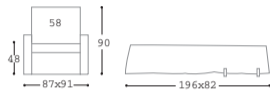

ninna

Poltrona letto

Materasso 80x190x13

nanna

Pouf letto

Materasso 80x190x13

ninna e nanna

Imbottitura:

Schienale: poliuretano

Seduta: poliuretano e dacron

Materasso a molle cm 13 h

Polsterung:

Rücken: Polyurethan

Sitzkissen: Polyurethan und Dacron

Federkernmatratze cm 13 H

Padding: