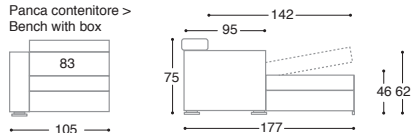

Panca contenitore >
Bench with box

Vano contenitore > Box dimensions 162x73x18h cm
(completo di 1 guanciaie > with 1 pillow)

La panca è disponibile anche in versione bracciolo 191 cm
Bench available with box also in the armrest version 191 cm