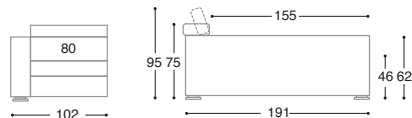

Panca fissa > Bench

(completo di 3 guanciali > with 3 pillows)