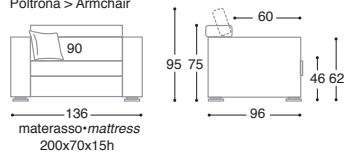

Poltrona > Armchair

Divano > Sofa