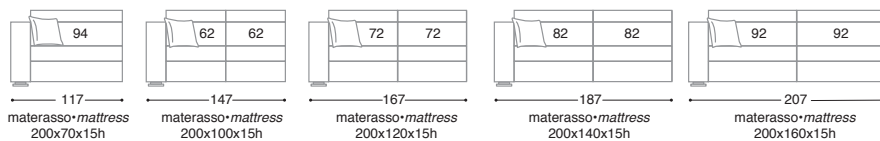

Terminale DX-SX > Armrest unit