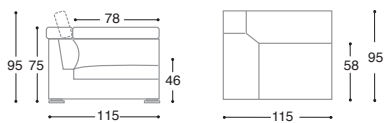

Angolo DX-SX > Corner

Profondità divano con rete aperta cm. 217 > Maximum depth with opened mattress cm 217

ego

design: Studio Archimeta