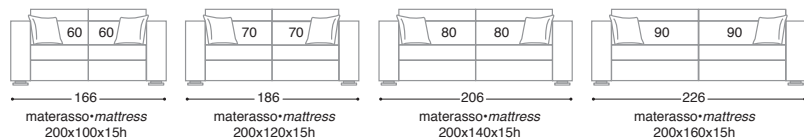

Poltrona > Armchair

Divano > Sofa

Terminale DX-SX > Armrest unit

Panca fissa > Bench

(completo di 3 guanciali > with 3 pillows)

Panca contenitore >
Bench with box

Vano contenitore > Box dimensions 162x73x18h cm
(completo di 1 guanciaie > with 1 pillow)

La panca è disponibile anche in versione bracciolo 191 cm
Bench available with box also in the armrest version 191 cm

Angolo DX-SX > Corner

Profondità divano con rete aperta cm. 217 > Maximum depth with opened mattress cm 217

ego

design: Studio Archimeta