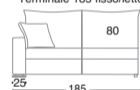

Poltrona 110 fissa

Poltrona 120 fissa

Poltrona 140 fissa/letto

Materasso 70x200x15

Divano 170 fisso/letto

Materasso 100x200x15

Divano 190 fisso/letto

Materasso 120x200x15

Divano 210 fisso/letto

Materasso 140x200x15

Divano 230 fisso/letto

Materasso 160x200x15

Terminale 85

Terminale 95

Terminale 105

Terminale 115

Terminale 145 fisso/letto

Materasso 100x200x15

Terminale 165 fisso/letto

Materasso 120x200x15

Terminale 185 fisso/letto

Materasso 140x200x15

Term. 205 fisso/letto

Materasso 160x200x15

Angolo 120x100 sx.

Terminale angolare pouf cm 210 dx-sx

Mobile con lambada sx.

agadir

design: Studio Archimeta

Imbottitura:

Schienali: piuma d'oca

Sedute: poliuretano, dacron e molle