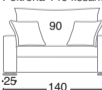

Poltrona 110 fissa

Poltrona 120 fissa

Poltrona 140 fissa/letto

Materasso 70x200x15

Divano 170 fisso/letto

Materasso 100x200x15

Divano 190 fisso/letto

Materasso 120x200x15

Divano 210 fisso/letto

Materasso 140x200x15

Divano 230 fisso/letto

Materasso 160x200x15

Terminale 85

Terminale 95

Terminale 105

Terminale 115

Terminale 145 fisso/letto

Materasso 100x200x15

Terminale 165 fisso/letto

Materasso 120x200x15

Terminale 185 fisso/letto

Materasso 140x200x15

Term. 205 fisso/letto

Materasso 160x200x15

Padding:

Backrest cushions: goose down

Seat cushions: polyurethane, dacron and springs

Seat cushions bed version: polyurethane and dacron

Innerspring mattress cm 15 h

Profondità divano con rete aperta cm. 215