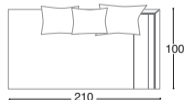

Poltrona 110 fissa

Poltrona 120 fissa

Poltrona 140 fissa/letto

Materasso 70x200x15

Divano 170 fisso/letto

Materasso 100x200x15

Divano 190 fisso/letto

Materasso 120x200x15

Divano 210 fisso/letto

Materasso 140x200x15

Divano 230 fisso/letto

Materasso 160x200x15

Terminale 85

Terminale 95

Terminale 105

Terminale 115

Terminale 145 fisso/letto

Materasso 100x200x15

Terminale 165 fisso/letto

Materasso 120x200x15

Terminale 185 fisso/letto

Materasso 140x200x15

Term. 205 fisso/letto

Materasso 160x200x15

Angolo 120x100 sx.

Terminale angolare pouf cm 210 dx-sx

Mobile con lambada sx.

agadir

design: Studio Archimeta

Imbottitura:

Schienali: piuma d'oca

Sedute: poliuretano, dacron e molle