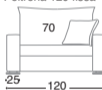

Poltrona 110 fissa

Poltrona 120 fissa

Poltrona 140 fissa/letto

Materasso 70x200x15

Divano 170 fisso/letto

Materasso 100x200x15

Divano 190 fisso/letto

Materasso 120x200x15

Divano 210 fisso/letto

Materasso 140x200x15

Divano 230 fisso/letto

Materasso 160x200x15

Terminale 85

Terminale 95

Terminale 105

Terminale 115

Terminale 145 fisso/letto

Materasso 100x200x15

Terminale 165 fisso/letto

Materasso 120x200x15

Terminale 185 fisso/letto

Materasso 140x200x15

Term. 205 fisso/letto

Materasso 160x200x15

Padding:

Backrest cushions: goose down

Seat cushions: polyurethane, dacron and springs

Seat cushions bed version: polyurethane and dacron

Innerspring mattress cm 15 h

Profondità divano con rete aperta cm. 215