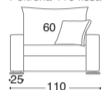

Poltrona 110 fissa

Poltrona 120 fissa

Poltrona 140 fissa/letto

Materasso 70x200x15

Divano 170 fisso/letto

Materasso 100x200x15

Divano 190 fisso/letto

Materasso 120x200x15

Divano 210 fisso/letto

Materasso 140x200x15

Divano 230 fisso/letto

Materasso 160x200x15

Terminale 85

Terminale 95

Terminale 105

Terminale 115

Terminale 145 fisso/letto

Materasso 100x200x15

Terminale 165 fisso/letto

Materasso 120x200x15

Terminale 185 fisso/letto

Materasso 140x200x15

Term. 205 fisso/letto

Materasso 160x200x15

Padding:

Backrest cushions: goose down

Seat cushions: polyurethane, dacron and springs

Seat cushions bed version: polyurethane and dacron

Innerspring mattress cm 15 h

Profondità divano con rete aperta cm. 215