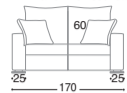

Poltrona 110 fissa

Poltrona 120 fissa

Poltrona 140 fissa/letto

Materasso 70x200x15

Divano 170 fisso/letto

Materasso 100x200x15

Divano 190 fisso/letto

Materasso 120x200x15

Divano 210 fisso/letto

Materasso 140x200x15

Divano 230 fisso/letto

Materasso 160x200x15

Terminale 85

Terminale 95

Terminale 105

Terminale 115

Terminale 145 fisso/letto

Materasso 100x200x15

Terminale 165 fisso/letto

Materasso 120x200x15

Terminale 185 fisso/letto

Materasso 140x200x15

Term. 205 fisso/letto

Materasso 160x200x15

Padding:

Backrest cushions: goose down

Seat cushions: polyurethane, dacron and springs

Seat cushions bed version: polyurethane and dacron

Innerspring mattress cm 15 h

Profondità divano con rete aperta cm. 215