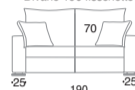

Poltrona 110 fissa

Poltrona 120 fissa

Poltrona 140 fissa/letto

Materasso 70x200x15

Divano 170 fisso/letto

Materasso 100x200x15

Divano 190 fisso/letto

Materasso 120x200x15

Divano 210 fisso/letto

Materasso 140x200x15

Divano 230 fisso/letto

Materasso 160x200x15

Terminale 85

Terminale 95

Terminale 105

Terminale 115

Terminale 145 fisso/letto

Materasso 100x200x15

Terminale 165 fisso/letto

Materasso 120x200x15

Terminale 185 fisso/letto

Materasso 140x200x15

Term. 205 fisso/letto

Materasso 160x200x15

Padding:

Backrest cushions: goose down

Seat cushions: polyurethane, dacron and springs

Seat cushions bed version: polyurethane and dacron

Innerspring mattress cm 15 h

Profondità divano con rete aperta cm. 215