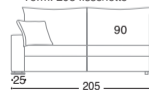

Divano 210 fisso/letto

Materasso 140x200x15

Divano 230 fisso/letto

Materasso 160x200x15

Terminale 85

Terminale 95

Terminale 105

Terminale 115

Terminale 145 fisso/letto

Materasso 100x200x15

Terminale 165 fisso/letto

Materasso 120x200x15

Terminale 185 fisso/letto

Materasso 140x200x15

Term. 205 fisso/letto

Materasso 160x200x15