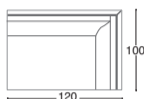

Divano 210 fisso/letto

Materasso 140x200x15

Divano 230 fisso/letto

Materasso 160x200x15

Terminale 85

Terminale 95

Terminale 105

Terminale 115

Terminale 145 fisso/letto

Materasso 100x200x15

Terminale 165 fisso/letto

Materasso 120x200x15

Terminale 185 fisso/letto

Materasso 140x200x15

Term. 205 fisso/letto

Materasso 160x200x15

Angolo 120x100 sx.

Terminale angolare pouf cm 210 dx-sx

Mobile con lambada sx.

agadir

design: Studio Archimeta

Imbottitura:

Schienali: piuma d'oca

Sedute: poliuretano, dacron e molle