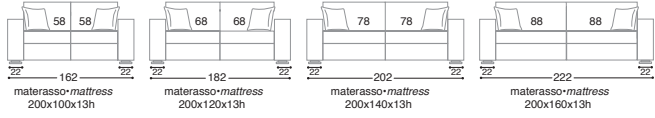

Poltrona > Armchair

Divano > Sofa

Pouf

Terminale DX-SX > Armrest unit

Panca fissa > Bench

dany

design: Danilo Bonfanti

Imbottitura:

Schienali e sedute: poliuretano espanso

Padding:

Backrest and seat cushions: polyurethane