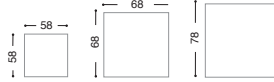

Poltrona > Armchair

Divano > Sofa

Pouf

Terminale DX-SX > Armrest unit

Panca fissa > Bench

dany

design: Danilo Bonfanti

Imbottitura:

Schienali e sedute: poliuretano espanso

Padding:

Backrest and seat cushions: polyurethane