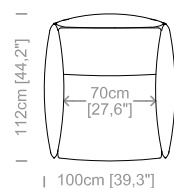

Dimensioni: seduta altezza 47cm e profondità 64cm, braccio altezza 67cm e larghezza 15cm.

Structure: in solid fir, plywood, wood agglomerate and fiber, completely covered by resin-treated fabric.

Padding: seat in non deformable polyurethane foam density 30kg/m³, covered by polyester fiber. Back in non deformable polyurethane foam density 40kg/m³, covered by polyester fiber.

Dimensions: seat height 19.1" and depth 25.2", armrest height 26.4" and width 5.9".

Le misure sono espresse in centimetri e [pollici].
All dimensions are in centimeters and [inches].

Poltrona-letto.
Armchair-bed.

Base letto 90cm, mat. 70cm
Bed base [35.4"], mat. [27.5"]

Divano-letto 2 posti.
2 seater sofa-bed.

Base letto 140, mat. 120cm
Bed base [55.1"], cmmat. [47.2"]

Divano-letto 3 posti.
3 seater sofa-bed.

Base letto 160cm, mat. 140cm
Bed base [63"], mat. [55.1"]

Divano-letto 4 posti
4 seater sofa-bed

Base letto 180cm, mat. 160cm
Bed base [70.9"], mat. [63"]

Poltrona.
Armchair.

Pouf.
Footstool.

Le illustrazioni hanno valore indicativo. Aurora S.r.l. si riserva il diritto di apportare eventuali modifiche per migliorare i propri prodotti.
The illustrations are indicative. Aurora S.r.l. reserves the right to make any changes to improve their products.