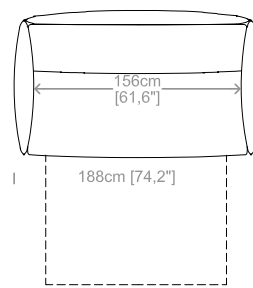

Dimensioni: seduta altezza 47cm e profondità 64cm, braccio altezza 67cm e larghezza 15cm.

Structure: in solid fir, plywood, wood agglomerate and fiber, completely covered by resin-treated fabric.

Padding: seat in non deformable polyurethane foam density 30kg/m³, covered by polyester fiber. Back in non deformable polyurethane foam density 40kg/m³, covered by polyester fiber.

Dimensions: seat height 19.1" and depth 25.2", armrest height 26.4" and width 5.9".

Le misure sono espresse in centimetri e [pollici].
All dimensions are in centimeters and [inches].

Poltrona-letto.
Armchair-bed.

Base letto 90cm, mat. 70cm
Bed base [35.4"], mat. [27.5"]

Divano-letto 2 posti.
2 seater sofa-bed.

Base letto 140, mat. 120cm
Bed base [55.1"], cmmat. [47.2"]

Divano-letto 3 posti.
3 seater sofa-bed.

Base letto 160cm, mat. 140cm
Bed base [63"], mat. [55.1"]

Divano-letto 4 posti
4 seater sofa-bed

Base letto 180cm, mat. 160cm
Bed base [70.9"], mat. [63"]

Poltrona.
Armchair.

Pouf.
Footstool.

Le illustrazioni hanno valore indicativo. Aurora S.r.l. si riserva il diritto di apportare eventuali modifiche per migliorare i propri prodotti.
The illustrations are indicative. Aurora S.r.l. reserves the right to make any changes to improve their products.