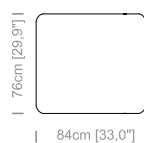

Dimensioni: seduta altezza 47cm e profondità 64cm, braccio altezza 67cm e larghezza 15cm.

Structure: in solid fir, plywood, wood agglomerate and fiber, completely covered by resin-treated fabric.

Padding: seat in non deformable polyurethane foam density 30kg/m³, covered by polyester fiber. Back in non deformable polyurethane foam density 40kg/m³, covered by polyester fiber.

Dimensions: seat height 19.1" and depth 25.2", armrest height 26.4" and width 5.9".

Le misure sono espresse in centimetri e [pollici].
All dimensions are in centimeters and [inches].

Poltrona-letto.
Armchair-bed.

Base letto 90cm, mat. 70cm
Bed base [35.4"], mat. [27.5"]

Divano-letto 2 posti.
2 seater sofa-bed.

Base letto 140, mat. 120cm
Bed base [55.1"], cmmat. [47.2"]

Divano-letto 3 posti.
3 seater sofa-bed.

Base letto 160cm, mat. 140cm
Bed base [63"], mat. [55.1"]

Divano-letto 4 posti
4 seater sofa-bed

Base letto 180cm, mat. 160cm
Bed base [70.9"], mat. [63"]

Poltrona.
Armchair.

Pouf.
Footstool.

Le illustrazioni hanno valore indicativo. Aurora S.r.l. si riserva il diritto di apportare eventuali modifiche per migliorare i propri prodotti.
The illustrations are indicative. Aurora S.r.l. reserves the right to make any changes to improve their products.