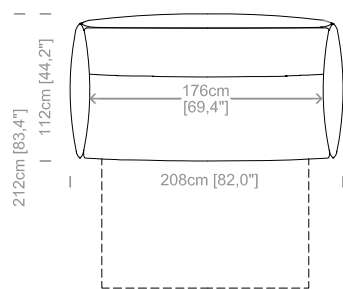

Dimensioni: seduta altezza 47cm e profondità 64cm, braccio altezza 67cm e larghezza 15cm.

Structure: in solid fir, plywood, wood agglomerate and fiber, completely covered by resin-treated fabric.

Padding: seat in non deformable polyurethane foam density 30kg/m³, covered by polyester fiber. Back in non deformable polyurethane foam density 40kg/m³, covered by polyester fiber.

Dimensions: seat height 19.1" and depth 25.2", armrest height 26.4" and width 5.9".

Le misure sono espresse in centimetri e [pollici].
All dimensions are in centimeters and [inches].

Poltrona-letto.
Armchair-bed.

Base letto 90cm, mat. 70cm
Bed base [35.4"], mat. [27.5"]

Divano-letto 2 posti.
2 seater sofa-bed.

Base letto 140, mat. 120cm
Bed base [55.1"], cmmat. [47.2"]

Divano-letto 3 posti.
3 seater sofa-bed.

Base letto 160cm, mat. 140cm
Bed base [63"], mat. [55.1"]

Divano-letto 4 posti
4 seater sofa-bed

Base letto 180cm, mat. 160cm
Bed base [70.9"], mat. [63"]

Poltrona.
Armchair.

Pouf.
Footstool.

Le illustrazioni hanno valore indicativo. Aurora S.r.l. si riserva il diritto di apportare eventuali modifiche per migliorare i propri prodotti.
The illustrations are indicative. Aurora S.r.l. reserves the right to make any changes to improve their products.