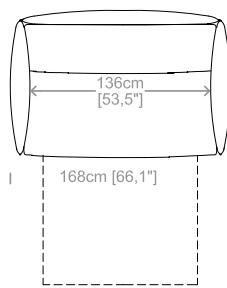

Dimensioni: seduta altezza 47cm e profondità 64cm, braccio altezza 67cm e larghezza 15cm.

Structure: in solid fir, plywood, wood agglomerate and fiber, completely covered by resin-treated fabric.

Padding: seat in non deformable polyurethane foam density 30kg/m³, covered by polyester fiber. Back in non deformable polyurethane foam density 40kg/m³, covered by polyester fiber.

Dimensions: seat height 19.1" and depth 25.2", armrest height 26.4" and width 5.9".

Le misure sono espresse in centimetri e [pollici].
All dimensions are in centimeters and [inches].

Poltrona-letto.
Armchair-bed.

Base letto 90cm, mat. 70cm
Bed base [35.4"], mat. [27.5"]

Divano-letto 2 posti.
2 seater sofa-bed.

Base letto 140, mat. 120cm
Bed base [55.1"], cmmat. [47.2"]

Divano-letto 3 posti.
3 seater sofa-bed.

Base letto 160cm, mat. 140cm
Bed base [63"], mat. [55.1"]

Divano-letto 4 posti
4 seater sofa-bed

Base letto 180cm, mat. 160cm
Bed base [70.9"], mat. [63"]

Poltrona.
Armchair.

Pouf.
Footstool.

Le illustrazioni hanno valore indicativo. Aurora S.r.l. si riserva il diritto di apportare eventuali modifiche per migliorare i propri prodotti.
The illustrations are indicative. Aurora S.r.l. reserves the right to make any changes to improve their products.